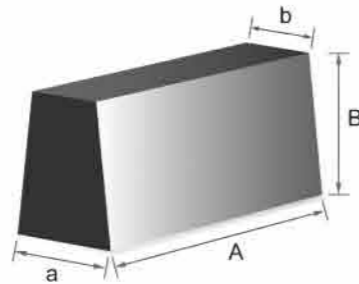

JIS標準磚的尺寸及形狀

JIS Standard Sizes & Shapes

標準型Standard(mm) :

	A	B	C
Straight 並型磚	230	114	65
Sood 半條磚	230	57	65
Split Brick 半片磚	230	114	32

橫楔型Arch(mm) :

	A	B	a	b
Y0	230	114	65	61
Y1	230	114	65	59
Y2	230	114	65	50
Y3	230	114	65	32

縱楔型Wedge(mm) :

	A	B	a	b
T0	230	114	65	60
T1	230	114	65	55
T2	230	114	65	45
T3	230	114	65	35

Key(mm) :

	A	a	b	C
B0	230	114	108	65
B1	230	114	105	65
B2	230	114	85	65
B3	230	114	65	65

Minikey系列尺寸一覽表

The Table of Minikey Sizes

品名	A	B	C	D
127/10	127	155	145	100
127/20	127	160	140	100
127/30	127	165	135	100
152/10	152	155	145	100
152/20	152	160	140	100
152/30	152	165	135	100
178/10	178	155	145	100
178/20	178	160	140	100
178/30	178	165	135	100
210/10	210	155	145	100
210/20	210	160	140	100
210/30	210	165	135	100
230/10	230	155	145	100
230/20	230	160	140	100
230/30	230	165	135	100
250/10	250	155	145	100
250/20	250	160	140	100
250/30	250	165	135	100
300/20	300	160	140	100
300/40	300	170	130	100
350/0	350	150	150	100