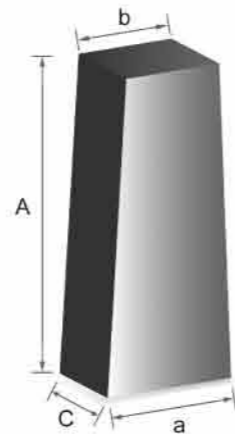

JIS標準磚的尺寸及形狀

JIS Standard Sizes & Shapes

標準型Standard(mm) :

	A	B	C
Straight 並型磚	230	114	65
Sood 半條磚	230	57	65
Split Brick 半片磚	230	114	32

橫楔型Arch(mm) :

	A	B	a	b
Y0	230	114	65	61
Y1	230	114	65	59
Y2	230	114	65	50
Y3	230	114	65	32

縱楔型Wedge(mm) :

	A	B	a	b
T0	230	114	65	60
T1	230	114	65	55
T2	230	114	65	45
T3	230	114	65	35

Key(mm) :

	A	a	b	C
B0	230	114	108	65
B1	230	114	105	65
B2	230	114	85	65
B3	230	114	65	65

Minikey系列尺寸一覽表

The Table of Minikey Sizes

品名	A	B	C	D
127/10	127	155	145	100
127/20	127	160	140	100
127/30	127	165	135	100
152/10	152	155	145	100
152/20	152	160	140	100
152/30	152	165	135	100
178/10	178	155	145	100
178/20	178	160	140	100
178/30	178	165	135	100
210/10	210	155	145	100
210/20	210	160	140	100
210/30	210	165	135	100
230/10	230	155	145	100
230/20	230	160	140	100
230/30	230	165	135	100
250/10	250	155	145	100
250/20	250	160	140	100
250/30	250	165	135	100
300/20	300	160	140	100
300/40	300	170	130	100
350/0	350	150	150	100

品名	A	B	C	D
350/8	350	154	146	100
350/40	350	170	130	100
350/80	350	190	110	100
400/0	400	150	150	100
400/8	400	154	146	100
400/40	400	170	130	100
400/80	400	190	110	100

其他

Other Bricks

尺寸 Measure			備註
A	B	C	Remark
230 mm	171 mm	65 mm	橫一丁半磚
345 mm	114 mm	65 mm	縱一丁半磚
460 mm	114 mm	65 mm	二丁磚
460 mm	230 mm	65 mm	四丁磚
390 mm	230 mm	114 mm	六丁磚
520 mm	230 mm	114 mm	八丁磚
650 mm	230 mm	114 mm	十丁磚
780 mm	230 mm	114 mm	十二丁磚