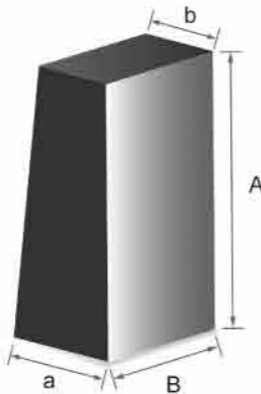

JIS標準磚的尺寸及形狀

JIS Standard Sizes & Shapes

標準型Standard(mm) :

	A	B	C
Straight 並型磚	230	114	65
Sood 半條磚	230	57	65
Split Brick 半片磚	230	114	32

橫楔型Arch(mm) :

	A	B	a	b
Y0	230	114	65	61
Y1	230	114	65	59
Y2	230	114	65	50
Y3	230	114	65	32

縱楔型Wedge(mm) :

	A	B	a	b
T0	230	114	65	60
T1	230	114	65	55
T2	230	114	65	45
T3	230	114	65	35

Key(mm) :

	A	a	b	C
B0	230	114	108	65
B1	230	114	105	65
B2	230	114	85	65
B3	230	114	65	65

Minikey系列尺寸一覽表

The Table of Minikey Sizes

品名	A	B	C	D
127/10	127	155	145	100
127/20	127	160	140	100
127/30	127	165	135	100
152/10	152	155	145	100
152/20	152	160	140	100
152/30	152	165	135	100
178/10	178	155	145	100
178/20	178	160	140	100
178/30	178	165	135	100
210/10	210	155	145	100
210/20	210	160	140	100
210/30	210	165	135	100
230/10	230	155	145	100
230/20	230	160	140	100
230/30	230	165	135	100
250/10	250	155	145	100
250/20	250	160	140	100
250/30	250	165	135	100
300/20	300	160	140	100
300/40	300	170	130	100
350/0	350	150	150	100