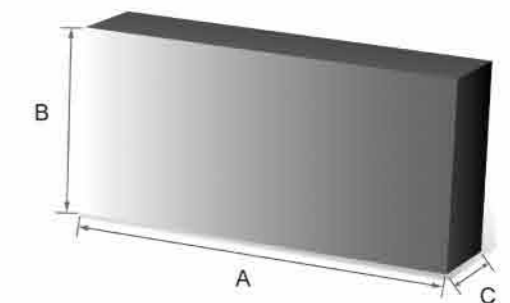

品名	A	B	C	D
127/10	127	155	145	100
127/20	127	160	140	100
127/30	127	165	135	100
152/10	152	155	145	100
152/20	152	160	140	100
152/30	152	165	135	100
178/10	178	155	145	100
178/20	178	160	140	100
178/30	178	165	135	100
210/10	210	155	145	100
210/20	210	160	140	100
210/30	210	165	135	100
230/10	230	155	145	100
230/20	230	160	140	100
230/30	230	165	135	100
250/10	250	155	145	100
250/20	250	160	140	100
250/30	250	165	135	100
300/20	300	160	140	100
300/40	300	170	130	100
350/0	350	150	150	100

品名	A	B	C	D
350/8	350	154	146	100
350/40	350	170	130	100
350/80	350	190	110	100
400/0	400	150	150	100
400/8	400	154	146	100
400/40	400	170	130	100
400/80	400	190	110	100

其他

Other Bricks

尺寸 Measure			備註
A	B	C	Remark
230 mm	171 mm	65 mm	橫一丁半磚
345 mm	114 mm	65 mm	縱一丁半磚
460 mm	114 mm	65 mm	二丁磚
460 mm	230 mm	65 mm	四丁磚
390 mm	230 mm	114 mm	六丁磚
520 mm	230 mm	114 mm	八丁磚
650 mm	230 mm	114 mm	十丁磚
780 mm	230 mm	114 mm	十二丁磚